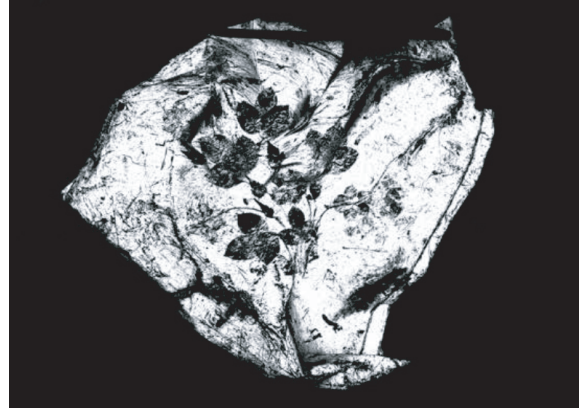

Stuart Lawson
Uzbek Colours

山口 史男 | Fumio Yamaguchi
時の痕跡 | Evidence of Time

G rard Boisnel
The Last Beta Mountains

野村 泰三 | Taizo NOMURA
MAKANAI DA

Pierre Nadler
Elevation Dark Sky

Patricia Moribe
The Road

柴原 薫 | KAO'RU Shibahara